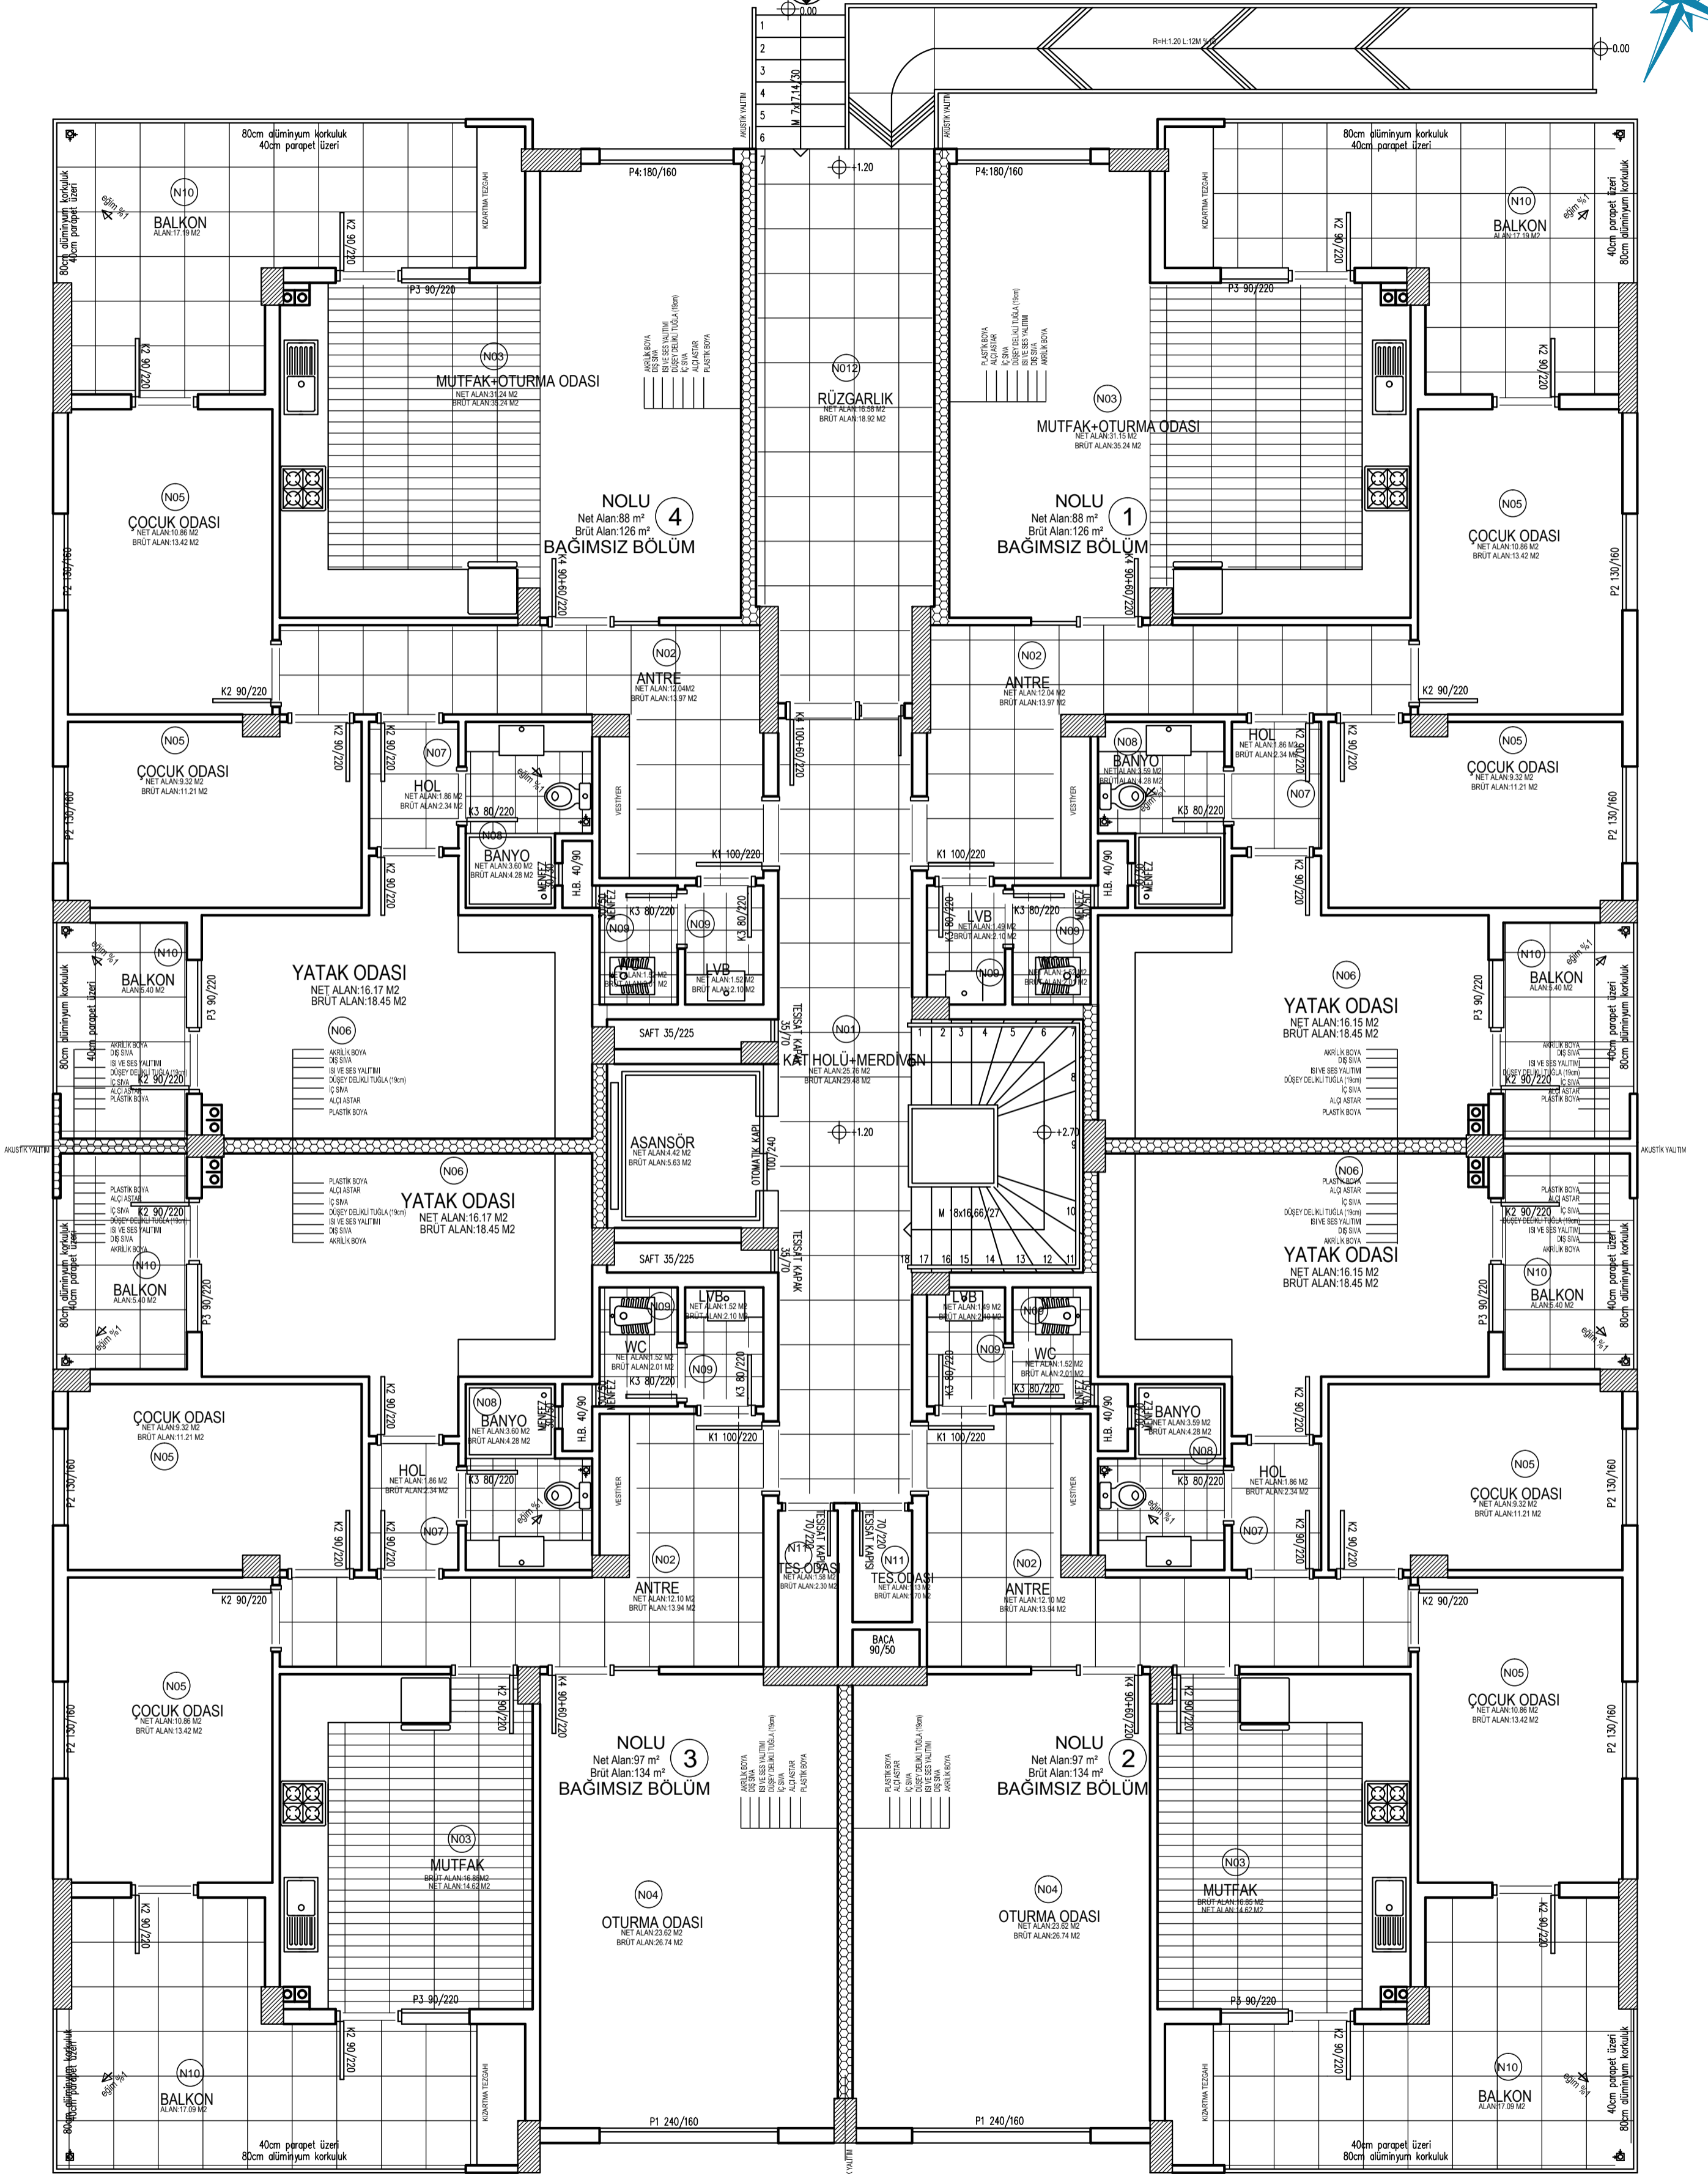

BINA GİRİŞİ

ZEMİN KAT PLANI
ÖLÇEK: 1/50

TABLİYE ALANI: 581 M2